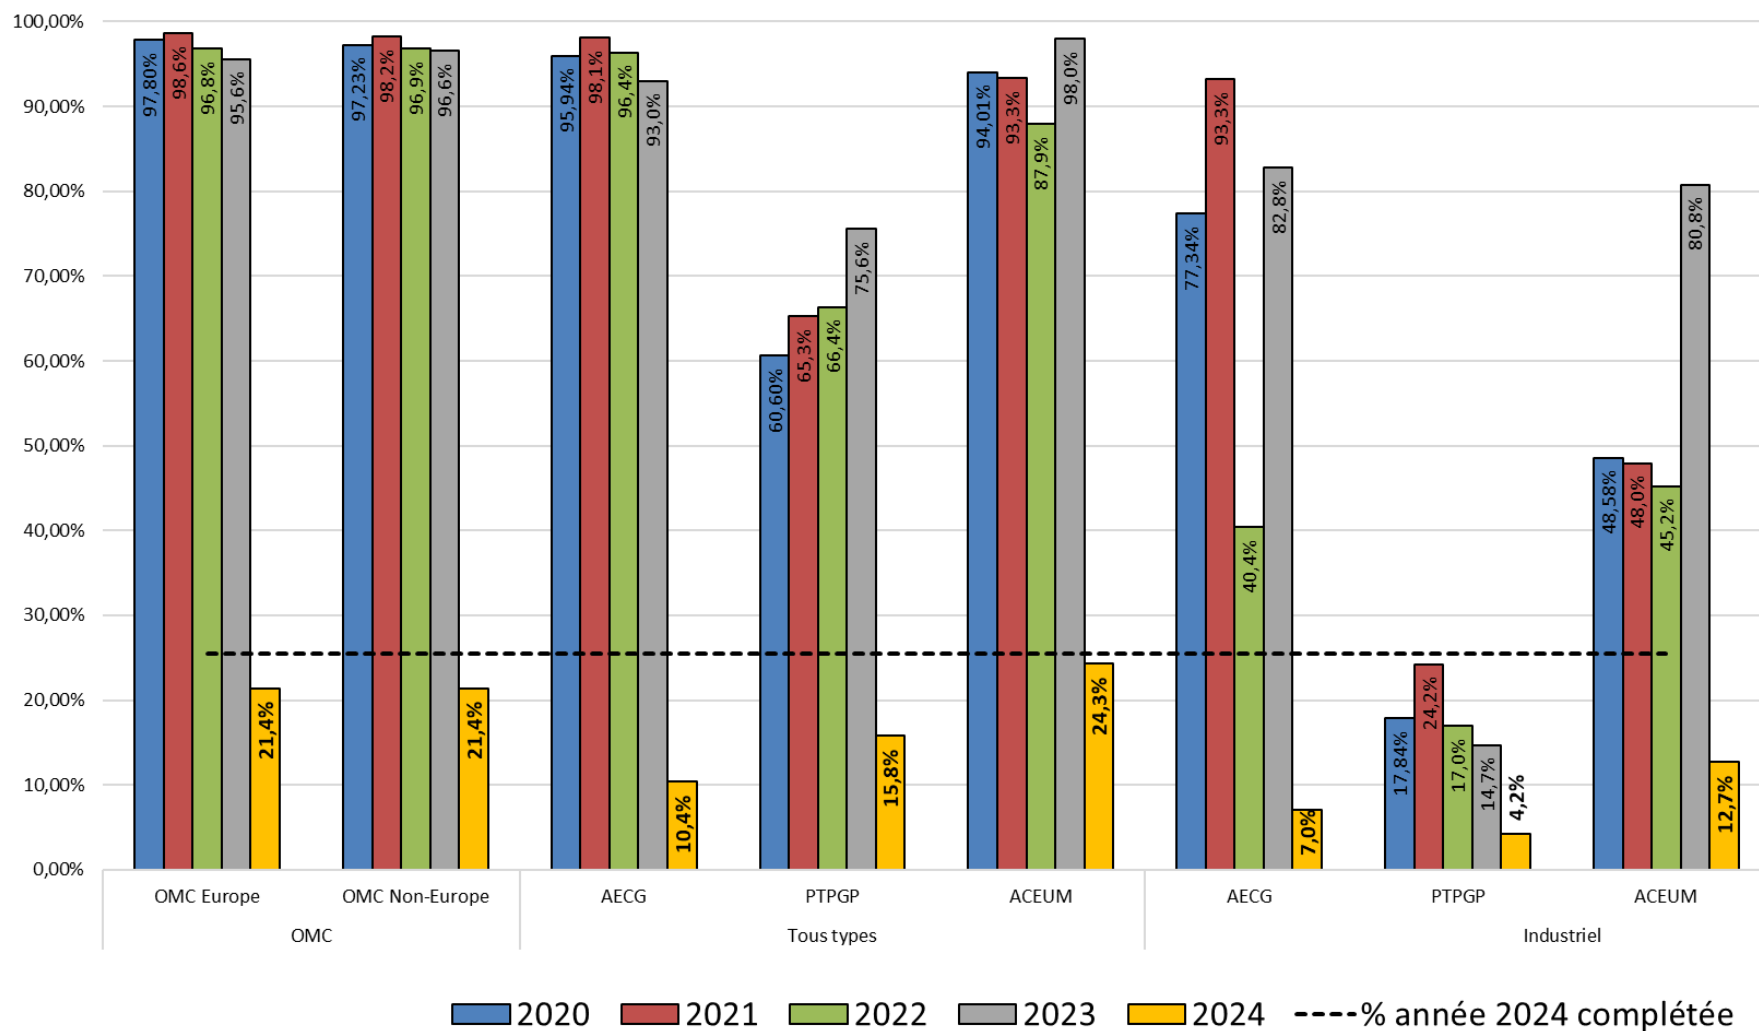

Évolution du taux de remplissage des contingents tarifaires (CT) fromagers selon l'entente Année civile 2024 Au 2 avril 2024

Source: Affaires mondiales Canada, *Contingents tarifaires (CTs) pour les produits soumis à la gestion de l'offre, Données d'utilisation*

Remplissage des contingents tarifaires Fromages (kg) Année civile 2024 - En date du 2 avril 2024

Source: Affaires mondiales Canada, Contingents tarifaires (CTs) pour les produits soumis à la gestion de l'offre, Données d'utilisation