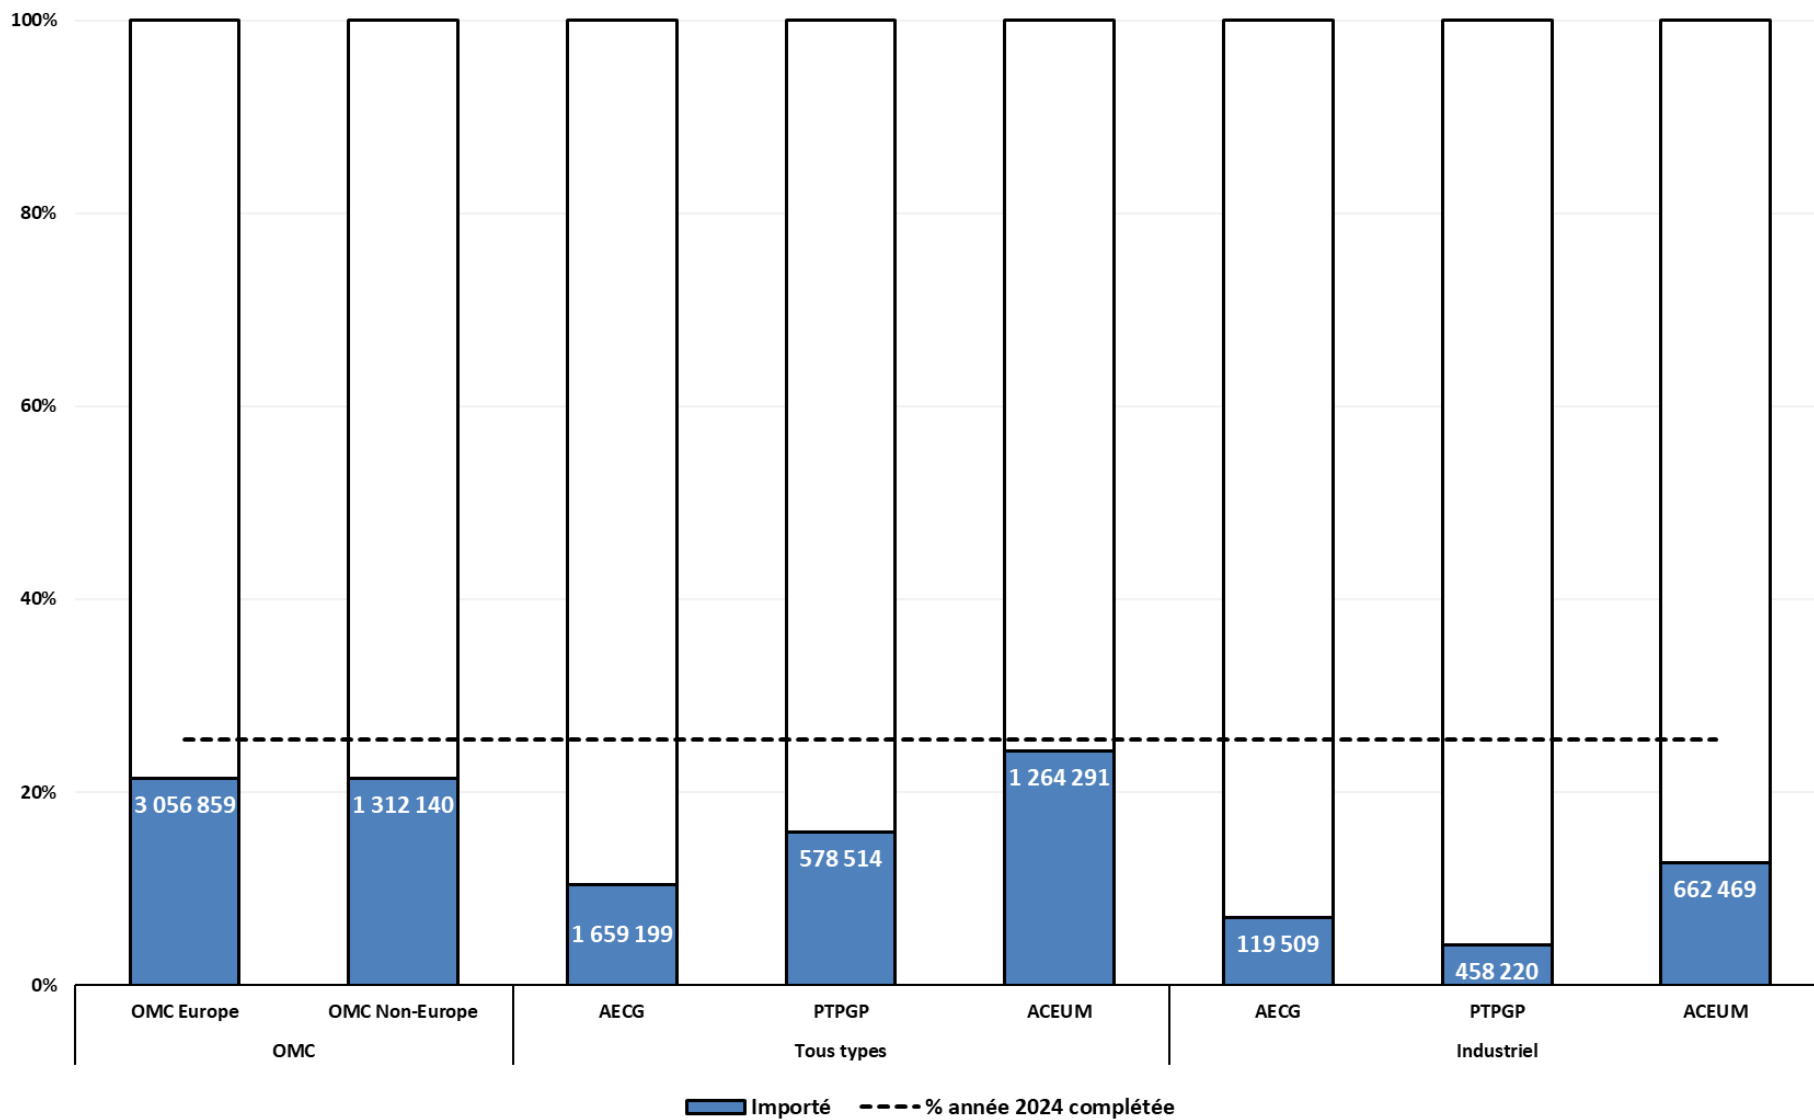

Évolution du taux de remplissage des contingents tarifaires (CT) fromagers selon l'entente Année civile 2024 Au 2 avril 2024

Source: Affaires mondiales Canada, *Contingents tarifaires (CTs) pour les produits soumis à la gestion de l'offre, Données d'utilisation*

Remplissage des contingents tarifaires Fromages (kg) Année civile 2024 - En date du 2 avril 2024

Source: Affaires mondiales Canada, Contingents tarifaires (CTs) pour les produits soumis à la gestion de l'offre, Données d'utilisation